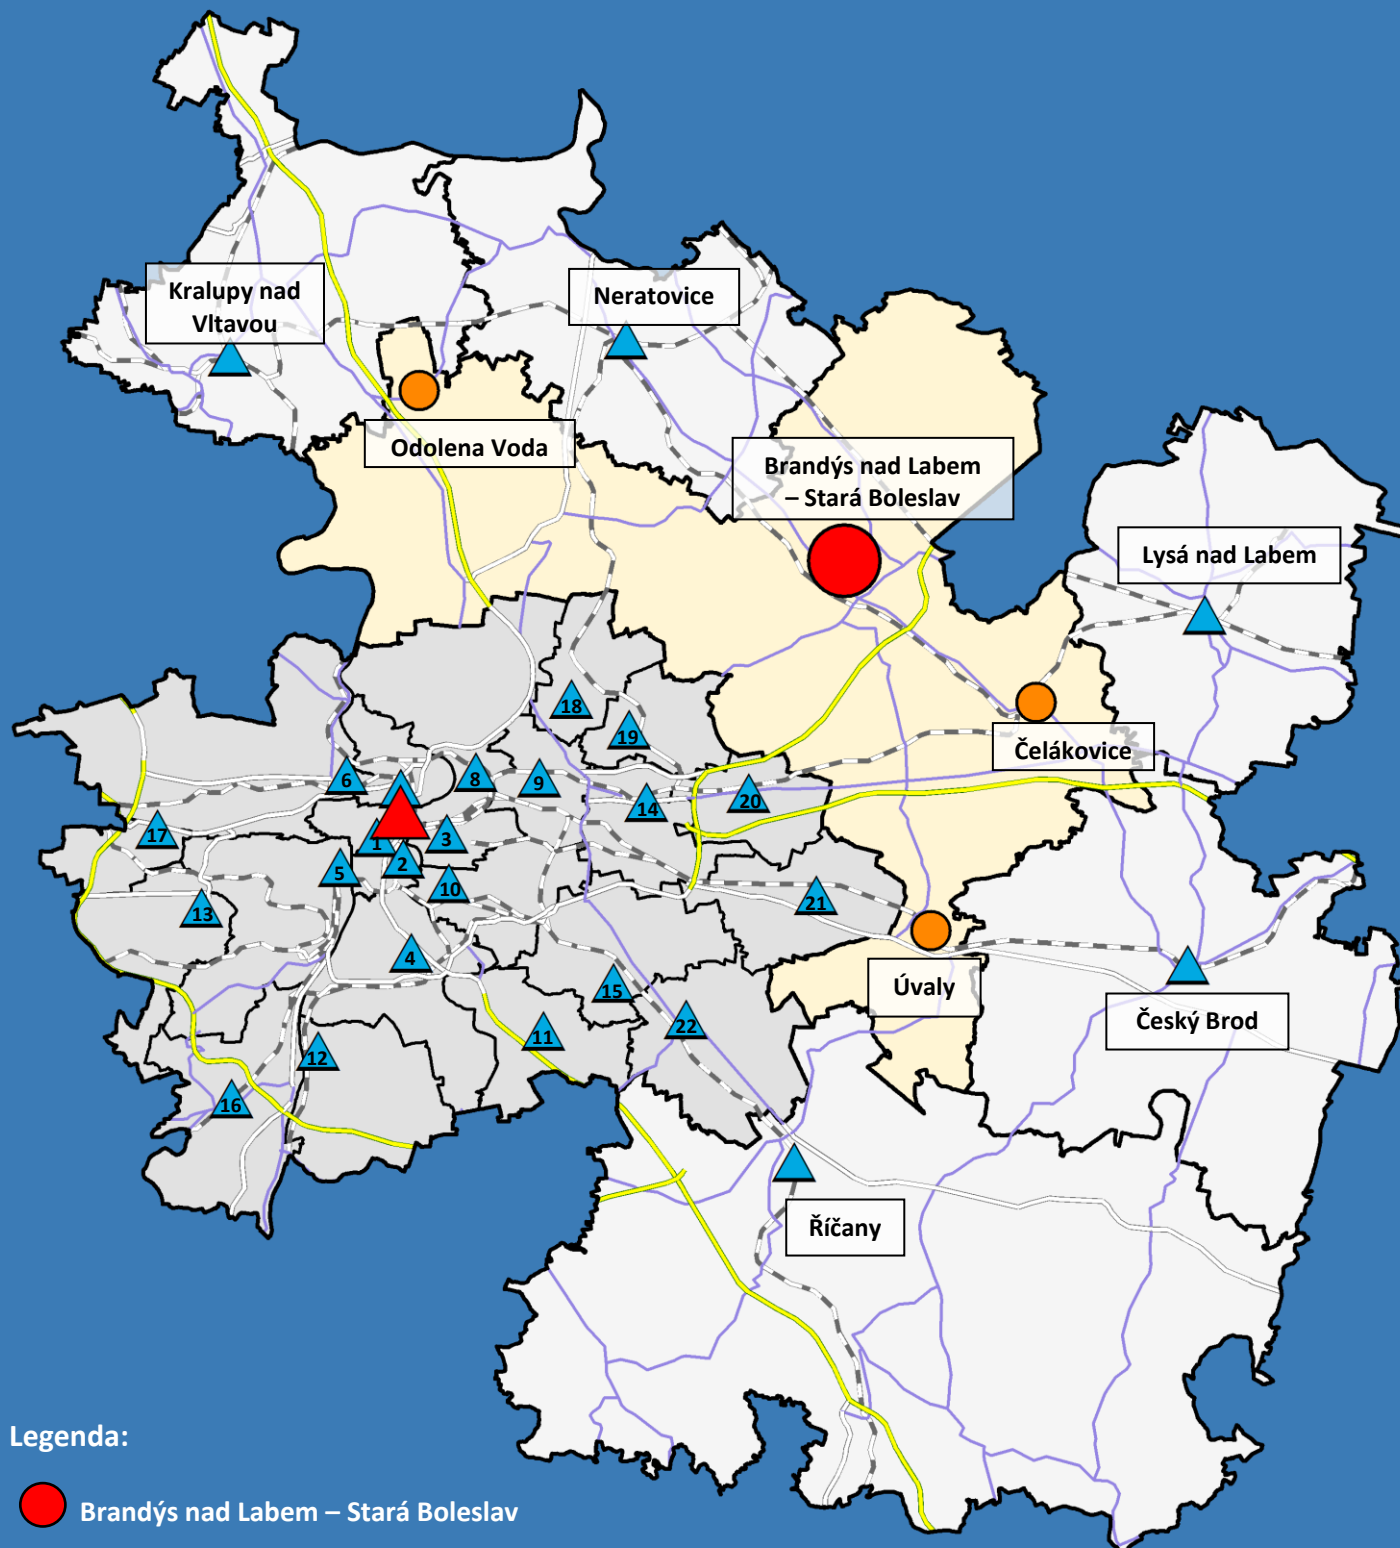

# KAM NA ÚŘAD?

Rádce pro obyvatele správního obvodu obce s rozšířenou působností Brandýs nad Labem – Stará Boleslav

## Legenda:

-  Brandýs nad Labem – Stará Boleslav
-  Vybraná města ve správním obvodu
-  Pracoviště MěÚ Brandýs nad Labem – Stará Boleslav na adrese Biskupská 7, Praha 1
-  Úřady obcí s rozšířenou působností včetně 22 úřadů městských částí Prahy

1. Vydávání řidičských průkazů a evidence řidičů
2. Oddělení sociálně právní ochrany dětí
3. Sociální kurátor
4. Výdej průkazů ZTP
5. Podatelna

**Ostatní agendy**, které byly dosud vyřizovány na pracovištích v Praze, budou přesunuty do objektů ve městě Brandýs nad Labem na adrese Ivana Olbrachta 59/2 a ve Staré Boleslavi na adrese Masarykovo náměstí 28. **Na pracovišti Biskupská 7 je již nebude možné vyřídit.**

### Co je místní příslušnost?

Místní příslušnost udává, který úřad se určitou problematikou zabývá. U agend obecních a městských úřadů je místní příslušnost nejčastěji určena správním obvodem, ve kterém má občan přihlášeno trvalé bydliště.